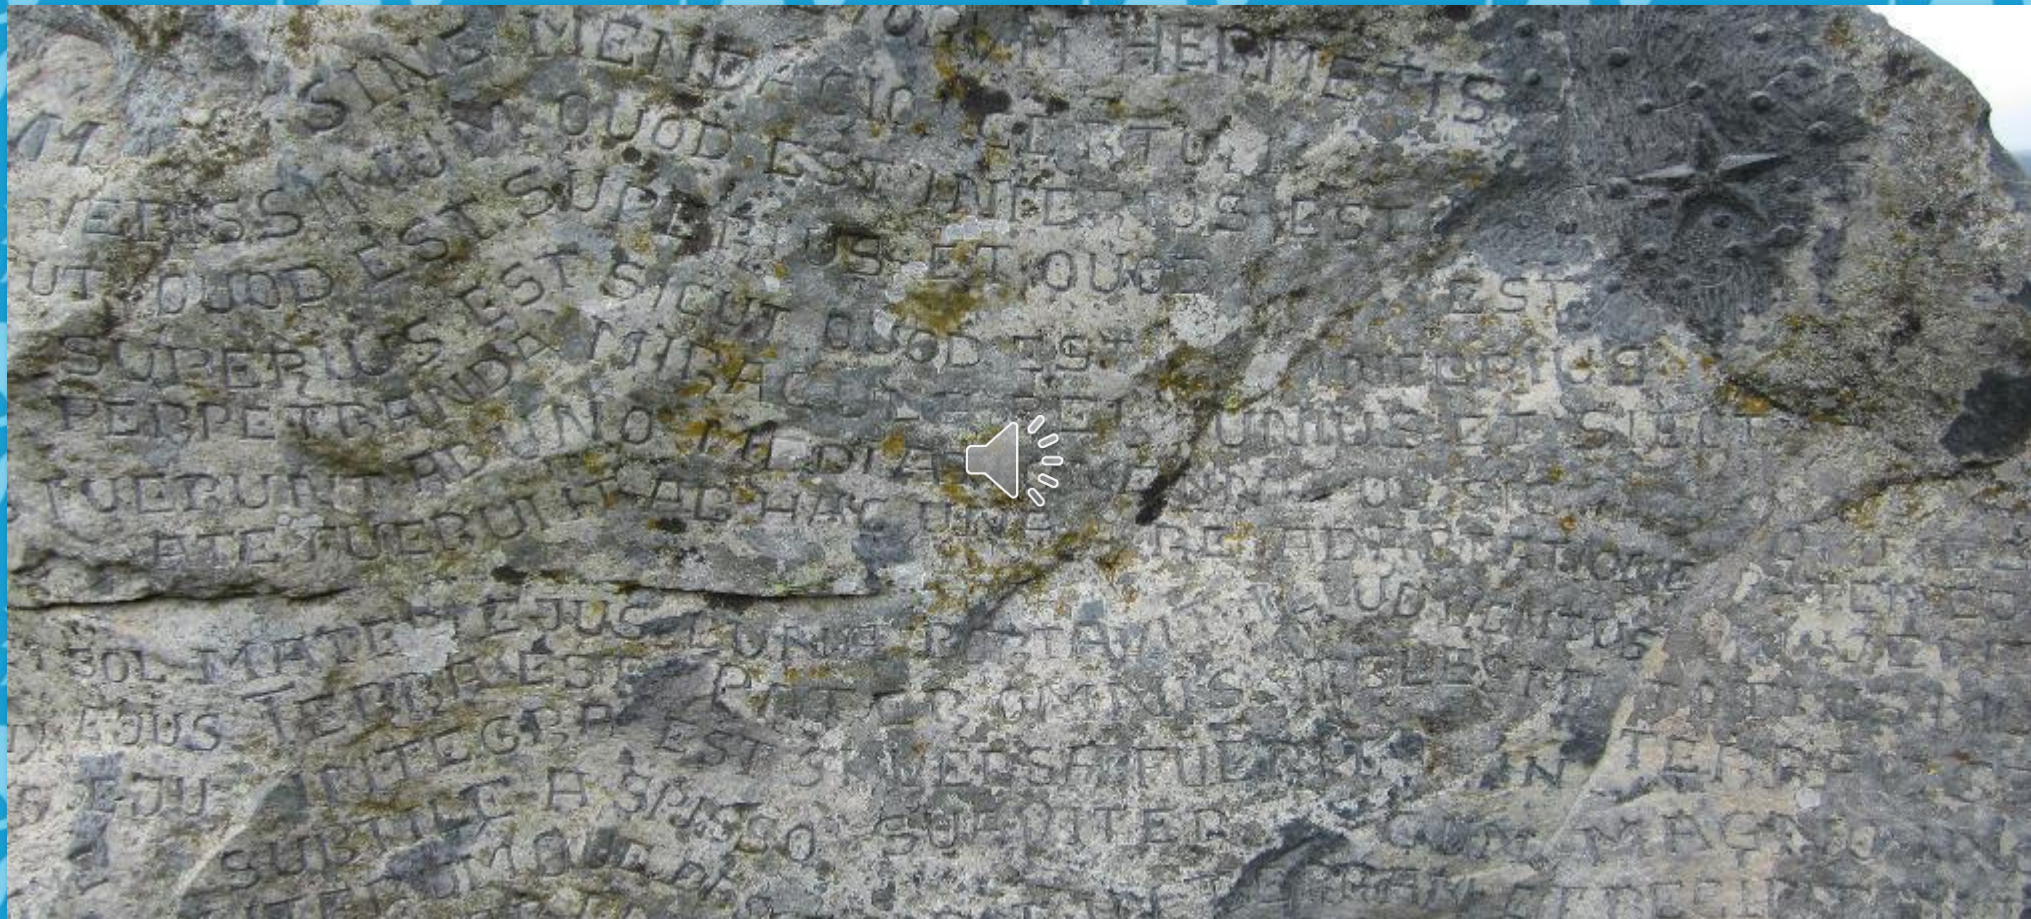

RAND'OXYGENE

BORÉE

LE MEZENC - BOREE

VENDREDI 08 AU LUNDI 11 MAI 2026

ardèche
ESPACE GERBIER

SOURCES DE LA LOIRE

Accueil / Boutique ▶
Exposition
Toilettes

◀ La source
authentique

◀ Marché de
producteurs

Sentier sommet ▶

Sentier des sources ▶

www.gerbier-de-jonc.fr

ICI
FERME de la LOIRE

SOURCE GEOGRAPHIQUE
de la Loire
à l'intérieur l'embouchée du fleuve

**UN GRAND BAN D'APPLAUDISSEMENTS POUR CE
SEJOUR AU MEZENC
BERNARD TOUT ÉTAIT PARFAIT, MEME LE TEMPS
MERCI POUR CES BONS MOMENTS**