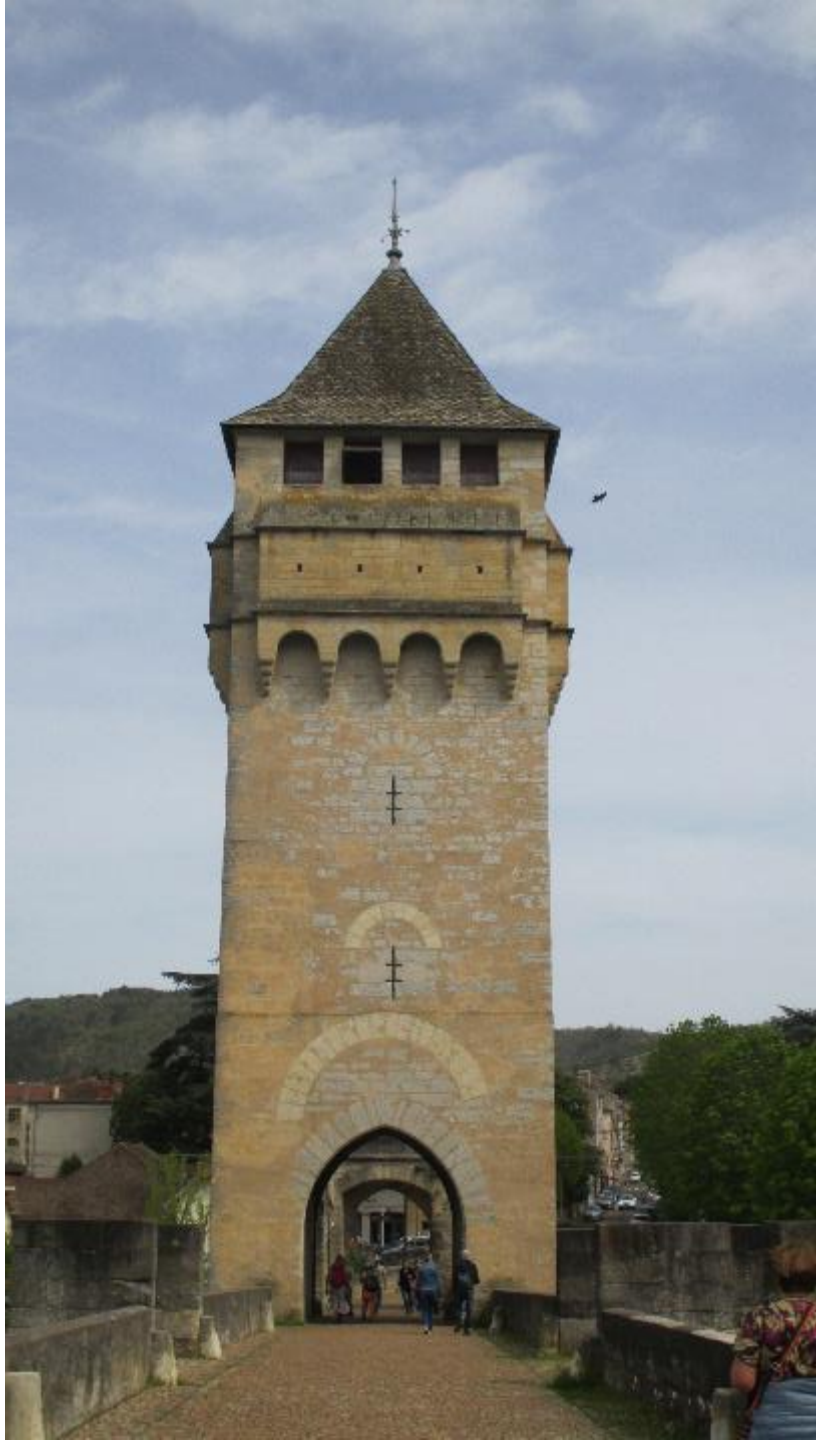

65

GR

36

LA MARCHANDE

4.3 Km

LA QUINTARDE

5 Km

GR

65

L'HORLOGE A BILLES

BOU A TOUT BU !!!!

au machin chouette

FORET PRIMAIRE

BEARS
VERS

vue sur vallée du Lot

2,7Km
3,8Km