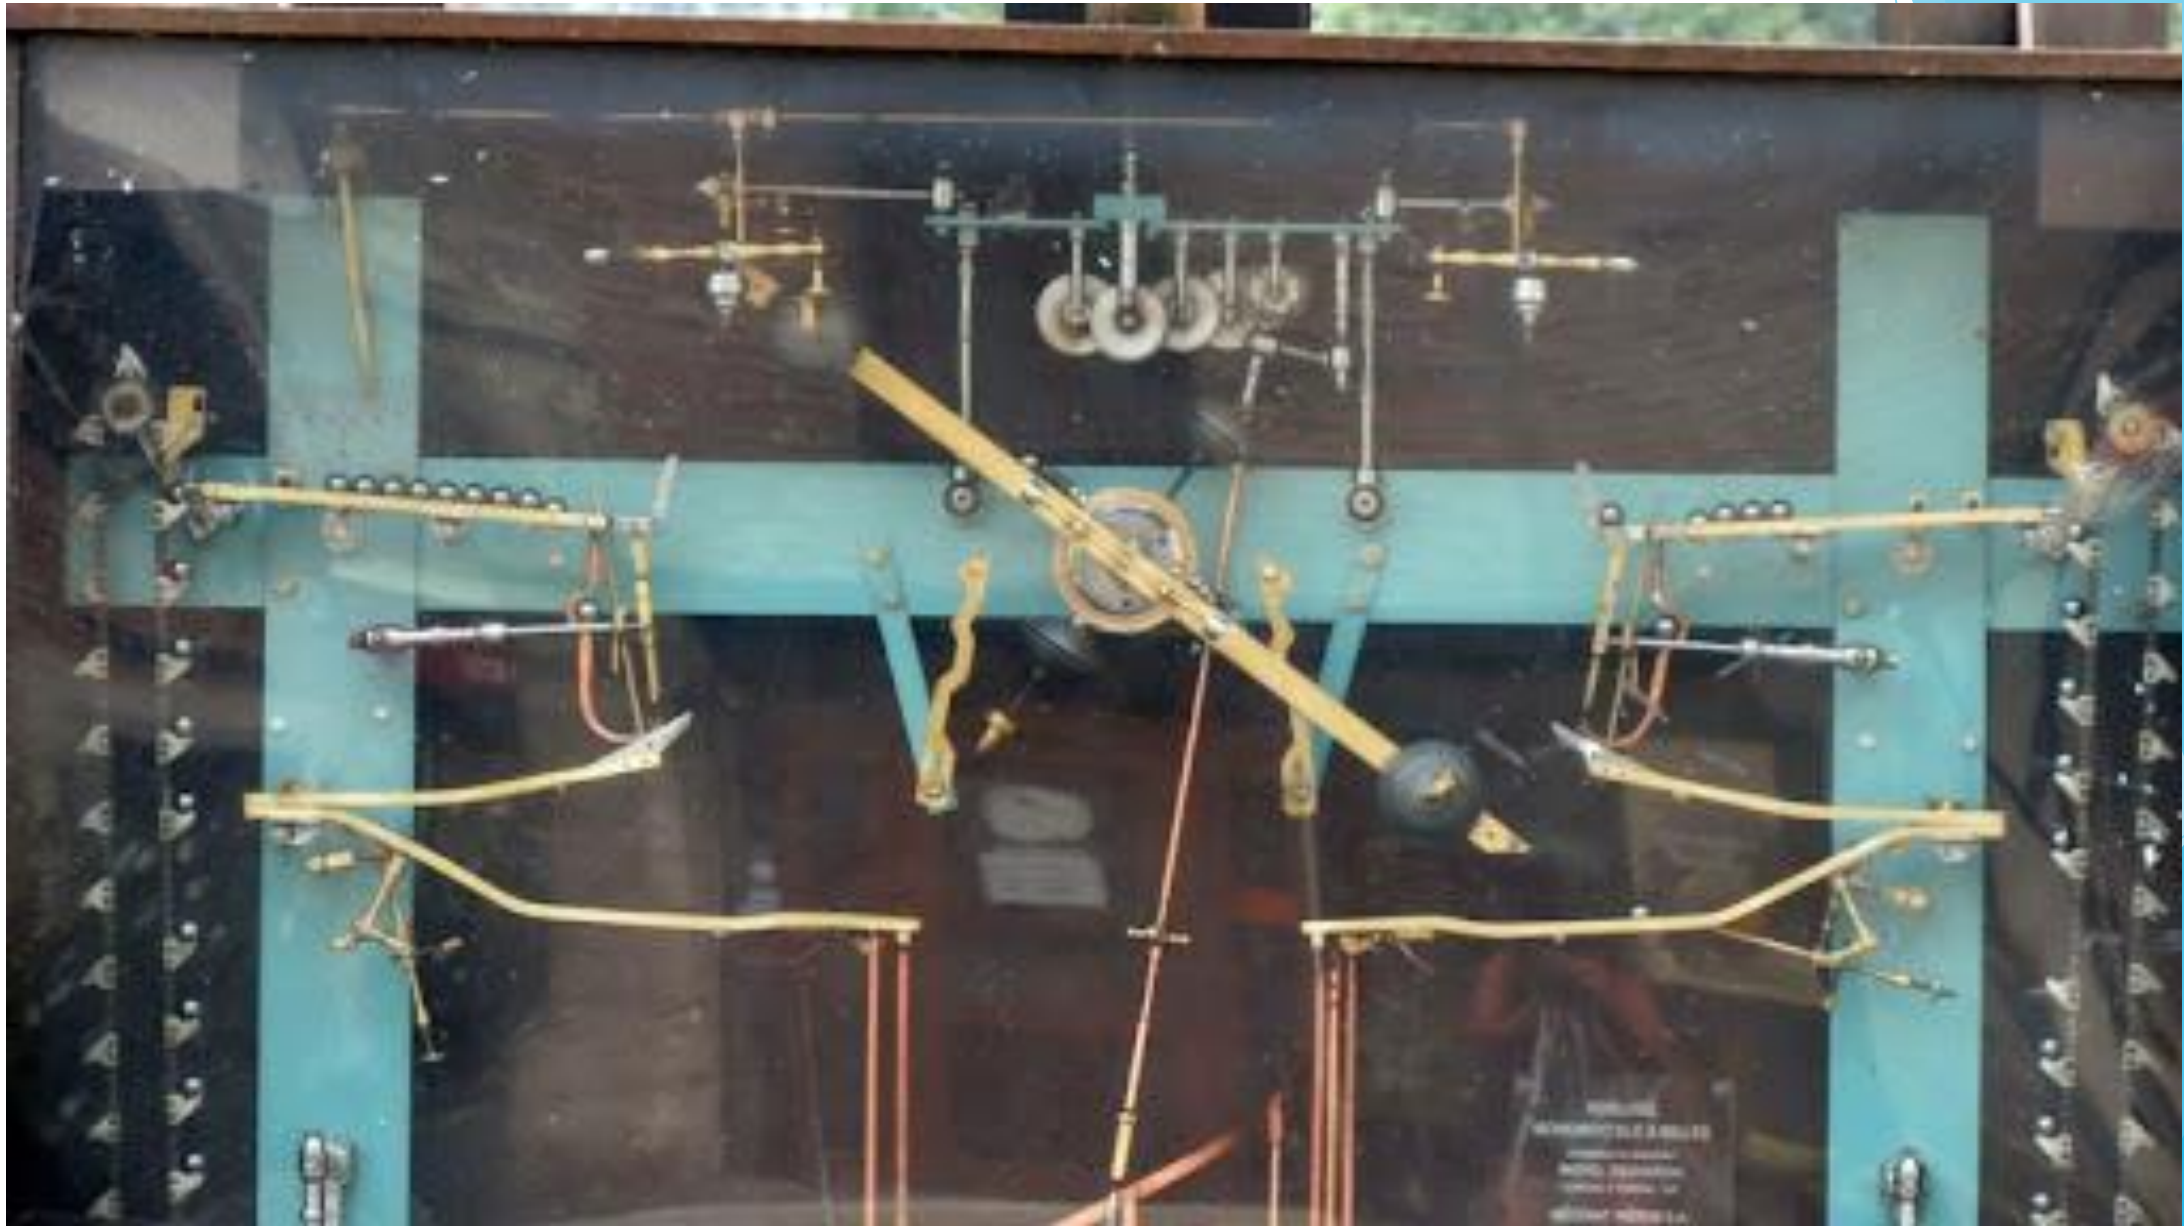

65

L'HORLOGE A BILLES

BOU A TOUT BU !!!!

au machin chouette

FORET PRIMAIRE

BEARS
VERS

vue sur vallée du Lot

2,7Km
3,8Km